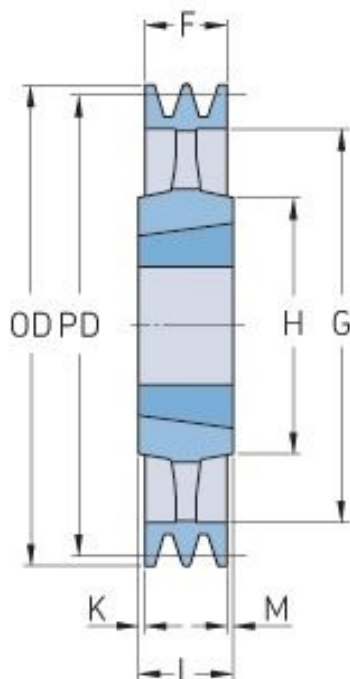

# PHP 2SPA450TB

Roztečný průměr (mm)	450
Vnější průměr (mm)	455.5
Typ řemenice	4
Číslo pouzdra	2517
Min. vnitřní průměr (mm)	16
Max. vnitřní průměr (mm)	60
F (mm)	35
G (mm)	465
K (mm)	-
L (mm)	45
M (mm)	10
H (mm)	120
Hmotnost (kg)	15